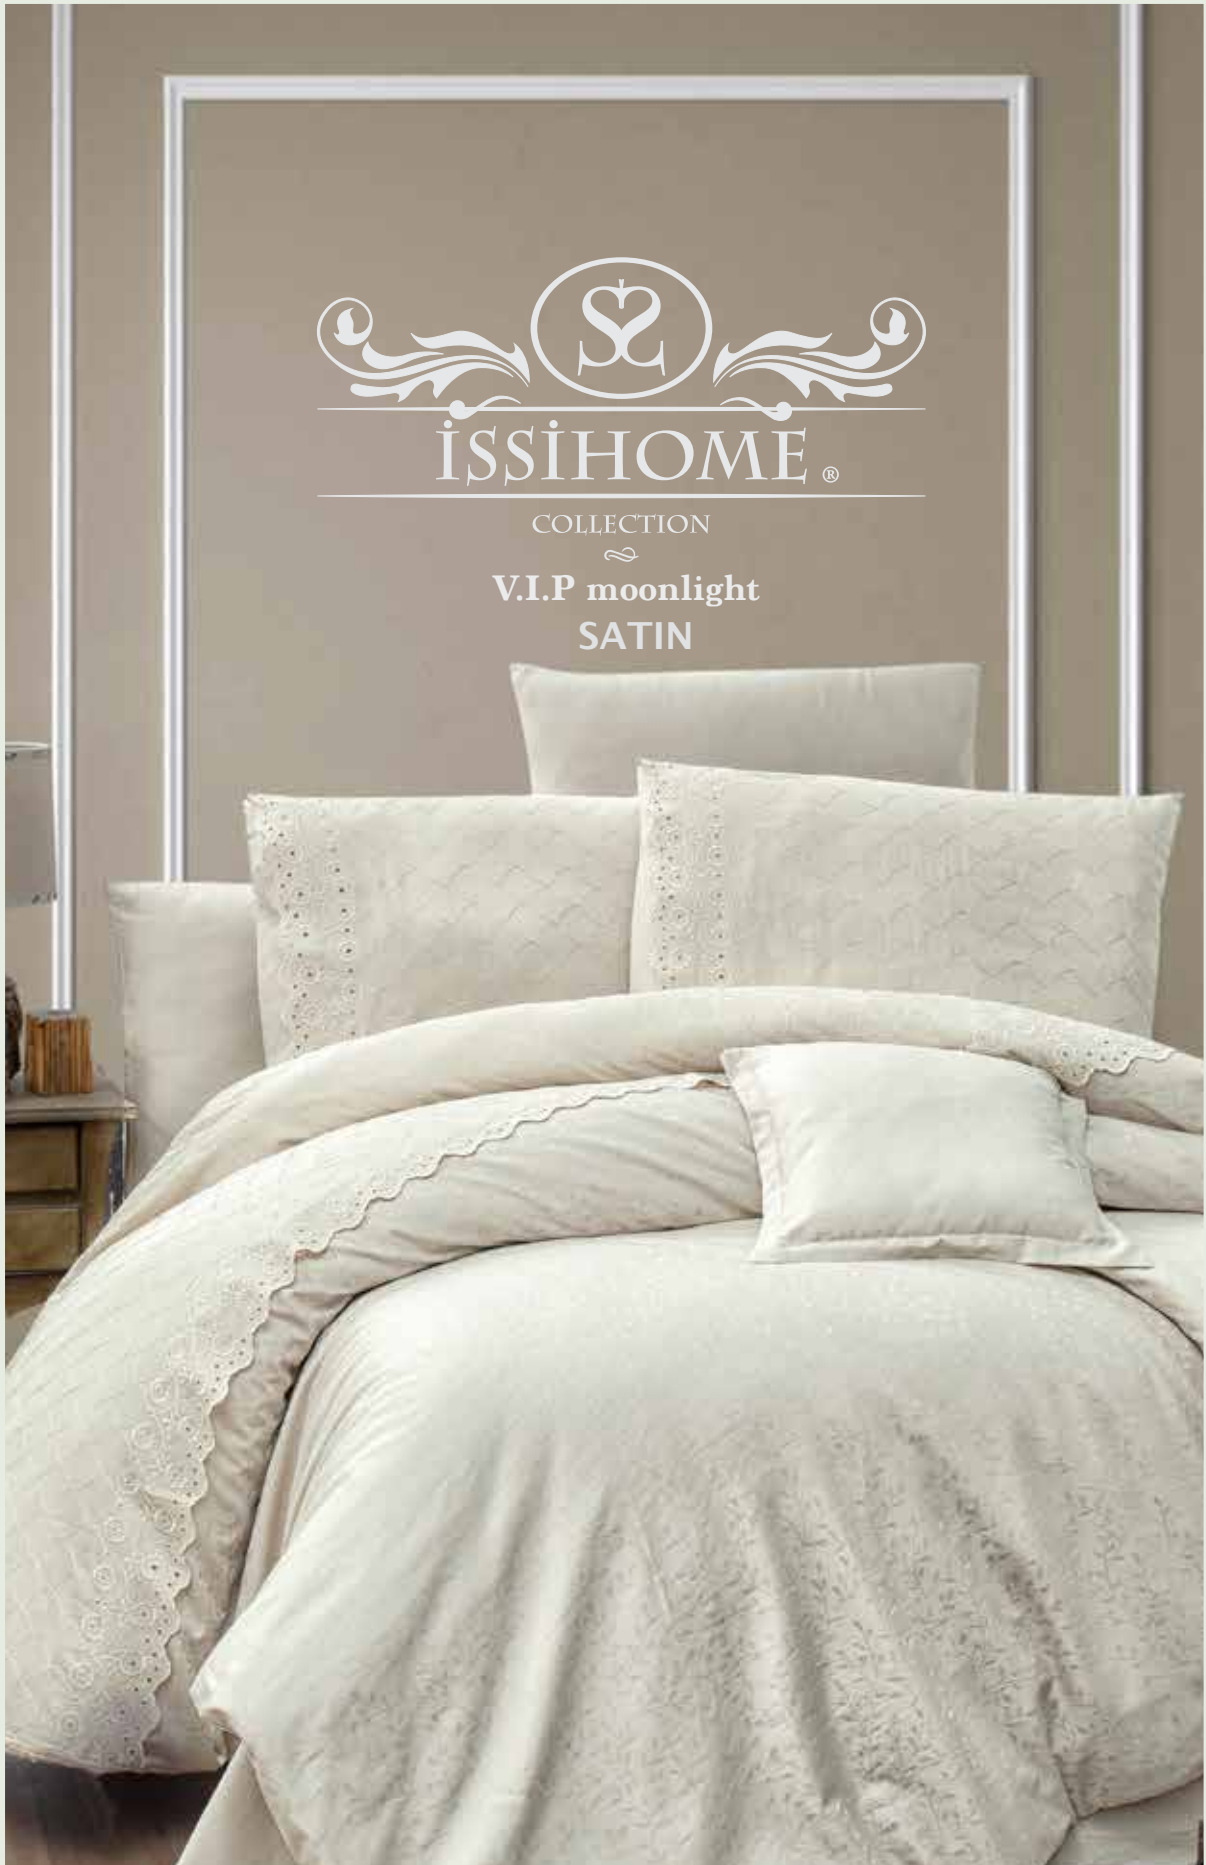

ISSIHOME®

COLLECTION

V.I.P moonlight

SATIN

V.I.P151 Idola

V.I.P111 April - Cream

V.I.P116 April - Champagne

V.I.P121 April - Lilac

V.I.P31 Buhara - White

V.I.P36 Buhara - Powder

V.I.P156 Harmonia

V.I.P161 Drops

V.I.P166 Florenza - White

V.I.P171 Florenza - Lilac

V.I.P176 Florenza - Smoke

V.I.P06 Mirabel - Cream